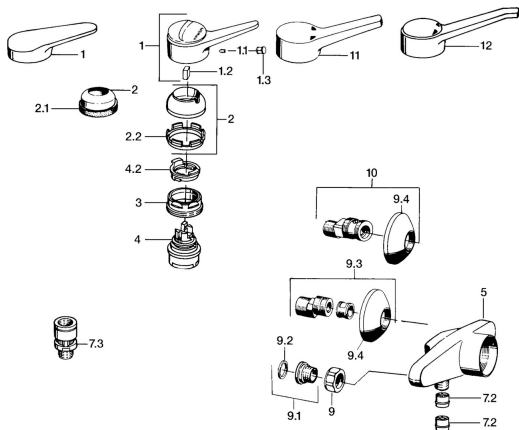

## Parti di ricambio

### SP01670102

	Nome	Codice
1	Leva, (-2004) Cromo	59901882
1.1	Screw, M5x8, SW2.5	59904755
1.2	Adattatore	59904778
1.3	Tappo, hot/cold	59906705
2	Cappuccio Cromo	59906563
2.2	Manicotto di fissaggio	59906695
3	Vite eye, M50x1, SW45	59904775
4	Cartuccia, 4.8 eco	59904601
4.2	Hot water limiter	59904759
7.2	Valvola antiriflusso	59905714
7.3	Valvola antiriflusso, DN15	59911330
9	Dado di collegamento, G3/4, AF30	59902230
9.1	Seat, G1/2, L, WAF10	59904618
9.2	Anello di tenuta, 23.9x15.2x2	59902689
9.3	Eccentrico, G3/4xG1/2 Cromo	59904793
9.4	Piastra Cromo	59904796
10	Eccentrici con valvola di stop e rosette, G1/2xG3/4 Cromo	59902034