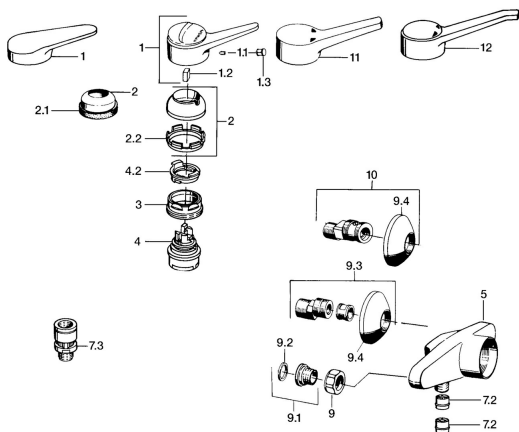

EAN: 4015474558052
static.hansa.com/01670102

Pièces de rechange

SP01670102

	Nom	Code
1	Levier, (-2004) Chrome	59901882
1.1	Vis, M5x8, SW2.5	59904755
1.2	Kit de joints pour bec	59904778
1.3	Bouchon cache trou, hot/cold	59906705
2	Chape Chrome	59906563
2.2	Manchon de fixation	59906695
3	Vis Loop, M50x1, SW45	59904775
4	Cartouche, 4.8 eco	59904601
4.2	Hot water limiter	59904759
7.2	Clapet anti-retour	59905714
7.3	Soupape anti-vide, DN15	59911330
9	Écrou de connexion, G3/4, AF30	59902230
9.1	Siège, G1/2, L, WAF10	59904618
9.2	Joint, 23.9x15.2x2	59902689
9.3	Excentrique, G3/4xG1/2 Chrome	59904793
9.4	Rosaces Chrome	59904796
10	Racc excentrique, vis pointeau et rosace, G1/2xG3/4 Chrome	59902034