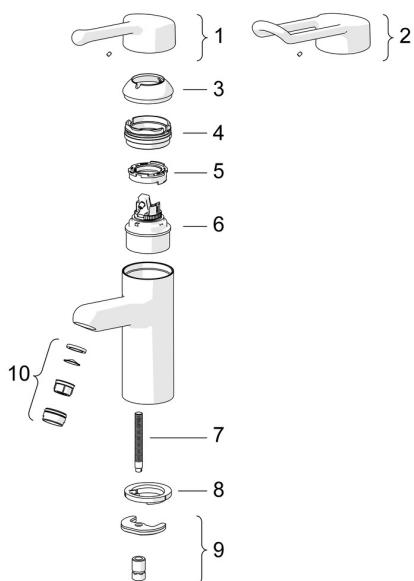

EAN: 4015474293977
static.hansa.com/01662196

Náhradné diely

SP01662195

	Názov	Kód
01	Dlhý páka, L=143 Chróm	02450006
02	Dlhý páka, L=149 Chróm	02440005
03	Krytka Chróm	59914069
04	Prítlačná matica, M50x1, SW45	59914070
05	Hot water limiter	59904759
06	Kartuš, 4.8 Classic	59911437
07	Upevňovacia skrutka, M8x1, L=140	59912474
08	Gumové tesnenie	59914591
09	Upevňovací set	59910749
10	Aerator, M24x1 STD PL HC A Laminar (2013-) Chróm	59914054
N.I.	, G1/2 Chróm	04050200
N.I.	Pristúpenie, G1/2xM14x1 Ukončené	59914180
N.I.	Držiak Biela	59914457
N.I.	Bidetta - ručná sprcha Biela	59914458
N.I.	Sprchová hadica, L=1500 Biela	59914460