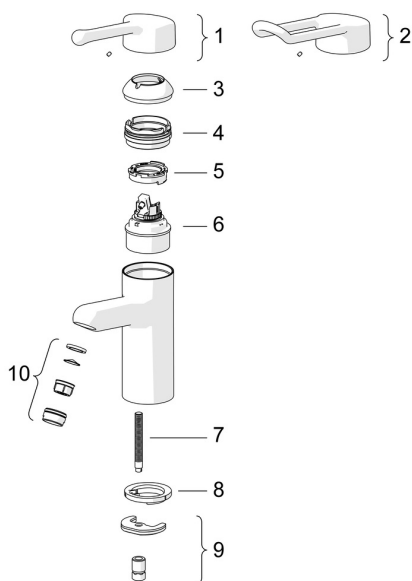

EAN: 4015474293977
static.hansa.com/01662196

Náhradní díly

SP01662195

	Název	Kód
01	Dlouhá páka, L=143 Chrom	02450006
02	Dlouhá páka, L=149 Chrom	02440005
03	Krytka Chrom	59914069
04	Upevňovací matice, M50x1, SW45	59914070
05	Hot water limiter	59904759
06	Kartuše, 4.8 Classic	59911437
07	Upevňovací šroub, M8x1, L=140	59912474
08	Těsnění	59914591
09	Upevňovací set	59910749
10	Aerator, M24x1 STD PL HC A Laminar (2013-) Chrom	59914054
N.I.	Quick-release coupling, G1/2 Chrom	04050200
N.I.	Přistoupení, G1/2xM14x1 Ukončeno	59914180
N.I.	Držák Bílá	59914457
N.I.	Bidetta-ruční sprcha Bílá	59914458
N.I.	Sprchová hadice, L=1500 Bílá	59914460