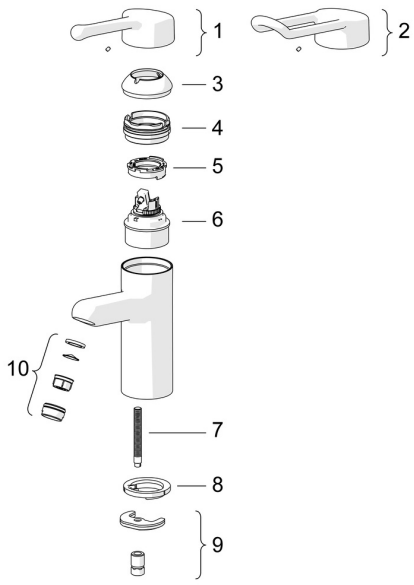

## Reserveonderdelen

### SP01662195

	Naam	Code
01	Lange hendel, L=143 Chrom	02450006
02	Lange hendel, L=149 Chrom	02440005
03	Kap Chrom	59914069
04	Schroefring, M50x1, SW45	59914070
05	Hot water limiter	59904759
06	Binnenwerk, 4.8 Classic	59911437
07	Bevestigingsschroeven, M8x1, L=140	59912474
08	Wasser	59914591
09	Bevestigingsset	59910749
10	Mousseur, M24x1 STD PL HC A Laminar (2013-) Chrom	59914054
N.I.	Snelkoppeling, G1/2 Chrom	04050200
N.I.	Toetreding, G1/2xM14x1 <b>Stopgezet</b>	59914180
N.I.	Muurhaak Wit	59914457
N.I.	Bidetta handdouche Wit	59914458
N.I.	Doucheslang, L=1500 Wit	59914460