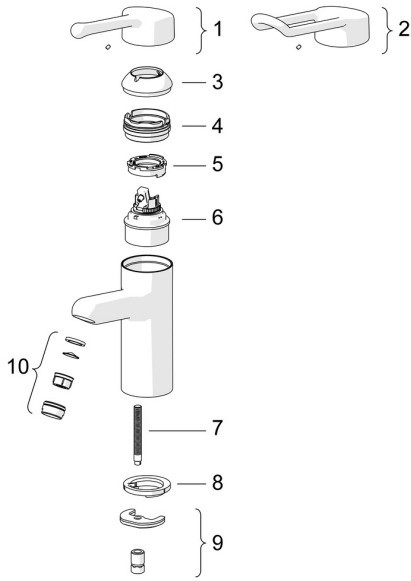

## Ersatzteile

### SP01662195

	Name	Art.-Nr.
01	Langer Hebel, L=143 Chrom	02450006
02	Langer Hebel, L=149 Chrom	02440005
03	Abdeckkappe Chrom	59914069
04	Spann-Mutter, M50x1, SW45	59914070
05	Warmwasser Begrenzer	59904759
06	Kartusche, 4.8 Classic	59911437
07	Befestigungsschraube, M8x1, L=140	59912474
08	Bodendichtung	59914591
09	Befestigungssatz	59910749
10	Luftsprudler, M24x1 STD PL HC A Laminar (2013-) Chrom	59914054
N.I.	Schnellverschluss, G1/2 Chrom	04050200
N.I.	Verbinder, G1/2xM14x1 <b>Ausgelaufen</b>	59914180
N.I.	Wandhalterung Weiss	59914457
N.I.	Handbrause Bidetta Weiss	59914458
N.I.	Brauseschlauch, L=1500 Weiss	59914460