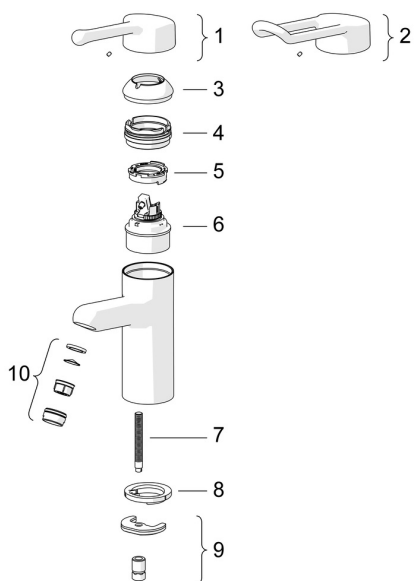

## Náhradní díly

### SP01662195

	Název	Kód
01	Dlouhá páka, L=143 Chrom	02450006
02	Dlouhá páka, L=149 Chrom	02440005
03	Krytka Chrom	59914069
04	Upevňovací matice, M50x1, SW45	59914070
05	Hot water limiter	59904759
06	Kartuše, 4.8 Classic	59911437
07	Upevňovací šroub, M8x1, L=140	59912474
08	Těsnění	59914591
09	Upevňovací set	59910749
10	Aerator, M24x1 STD PL HC A Laminar (2013-) Chrom	59914054
N.I.	Quick-release coupling, G1/2 Chrom	04050200
N.I.	Přístupení, G1/2xM14x1 <b>Ukončeno</b>	59914180
N.I.	Držák Bílá	59914457
N.I.	Bidetta-ruční sprcha Bílá	59914458
N.I.	Sprchová hadice, L=1500 Bílá	59914460