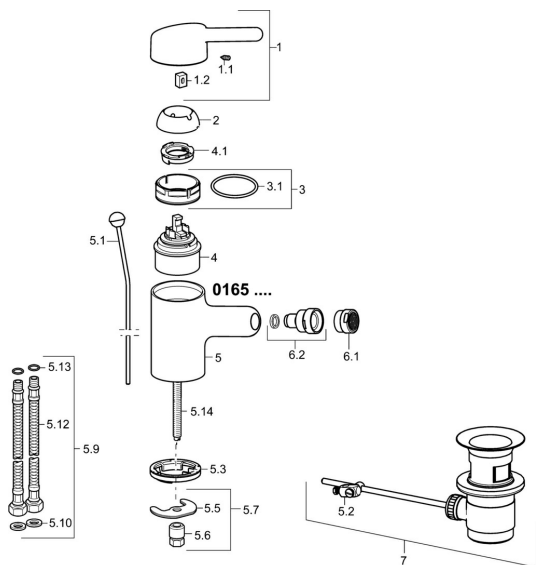

## Náhradné diely

### SP01653203

	Názov	Kód
1	Ovládacia rukoväť, L=93 mm Chróm	59914072
1.1	Skrutka, M5x8, SW2,5	59904755
1.2	Klzné puzdro	59904778
2	Krytka Chróm	59914069
3	Prítlačná matica, M50x1, SW45	59914070
3.1	O-kružok, d 46x2	59912470
4	Kartuš, 4,8 Classic	59911437
4.1	Hot water limiter	59904759
5.1	Ovládacie tiahlo Chróm	59912505
5.2	Spojovací diel tiahla	59904624
5.3	Gumové tesnenie	59914591
5.5		59904765
5.6	Skrutka, M8x1, SW13	59904766
5.7	Upevňovací set	59910749
5.9	Pripájacie hadičky	59912709
5.10	Tesnenie, 9.5x14.4x2	59912551
5.12	Flexibilná hadička, L=430, G3/8-M10x1	59912515
5.13	O-kružok, d 7.65x1.78	59902337
5.14	Upevňovacia skrutka, M8x1, L=140	59912474
6.1	Aerator, M24x1, 6 l/min Chróm	59913727
6.2	Ball joint for bidet faucet	59910952
7	Vypúšťací ventil umývadla Chróm	59904620