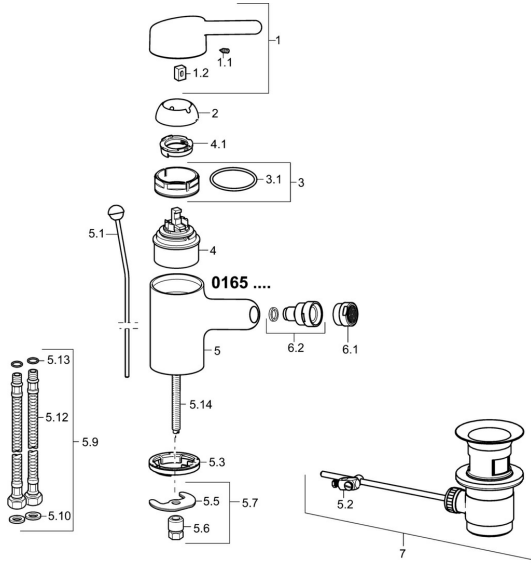

EAN: 4015474266605
static.hansa.com/01653203

Reserveonderdelen

SP01653203

	Naam	Code
1	Hendel, L=93 mm Chroom	59914072
1.1	Schroef, M5x8, SW2,5	59904755
1.2	Joint klassiek uitloop	59904778
2	Kap Chroom	59914069
3	Schroefring, M50x1, SW45	59914070
3.1	O-ring, d 46x2	59912470
4	Binnenwerk, 4.8 Classic	59911437
4.1	Hot water limiter	59904759
5.1	Trekstang Chroom	59912505
5.2	Gewichtstuk	59904624
5.3	Wasser	59914591
5.5	Fixing plate	59904765
5.6	Schroef, M8x1, SW13	59904766
5.7	Bevestigingsset	59910749
5.9	Slangen	59912709
5.10	Dichting, 9.5x14.4x2	59912551
5.12	Flexibele aansluitingen, L=430, G3/8-M10x1	59912515
5.13	O-ring, d 7.65x1.78	59902337
5.14	Bevestigingsschroeven, M8x1, L=140	59912474
6.1	Mousseur, M24x1, 6 l/min Chroom	59913727
6.2	Kogelstuk bidet	59910952
7	Wastegarnituur Chroom	59904620