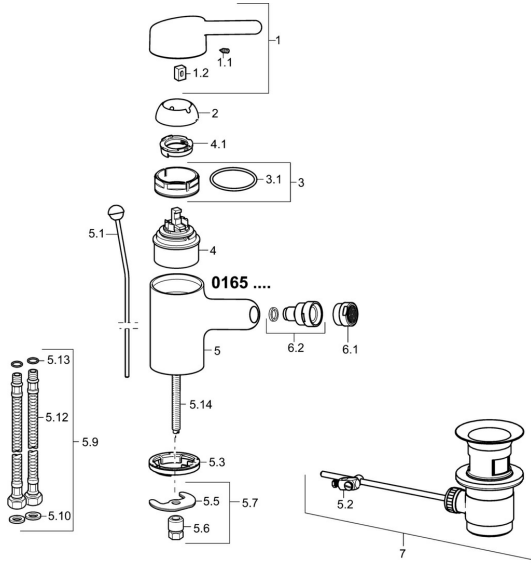

EAN: 4015474266605
static.hansa.com/01653203

Ersatzteile

SP01653203

	Name	Art.-Nr.
1	Hebel, L=93 mm Chrom	59914072
1.1	Schraube, M5x8, SW2.5	59904755
1.2	Kunststoffadapter	59904778
2	Abdeckkappe Chrom	59914069
3	Spann-Mutter, M50x1, SW45	59914070
3.1	O-Ring, d 46x2	59912470
4	Kartusche, 4.8 Classic	59911437
4.1	Warmwasser Begrenzer	59904759
5.1	Zugstange mit Knopf Chrom	59912505
5.2	Gelenkstück	59904624
5.3	Bodendichtung	59914591
5.5	Befestigungsplatte	59904765
5.6	Schraube, M8x1, SW13	59904766
5.7	Befestigungssatz	59910749
5.9	Schlauch	59912709
5.10	Dichtung, 9.5x14.4x2	59912551
5.12	Anschlußschlauch, L=430, G3/8-M10x1	59912515
5.13	O-Ring, d 7.65x1.78	59902337
5.14	Befestigungsschraube, M8x1, L=140	59912474
6.1	Luftsprudler, M24x1, 6 l/min Chrom	59913727
6.2	Strahlregler mit Kugelgelenk für Bidetarmatur	59910952
7	Ablaufgarnitur Chrom	59904620