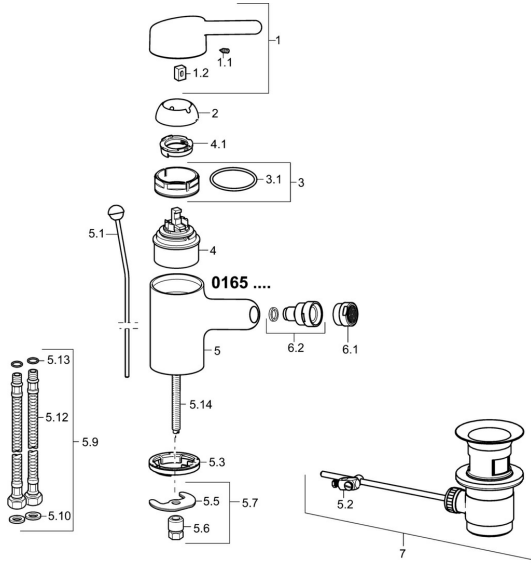

EAN: 4015474266605
static.hansa.com/01653203

Náhradní díly

SP01653203

	Název	Kód
1	Páka, L=93 mm Chrom	59914072
1.1	Šroub, M5x8, SW2.5	59904755
1.2	Kluzné pouzdro (osazené)	59904778
2	Krytka Chrom	59914069
3	Upevňovací matice, M50x1, SW45	59914070
3.1	O-kroužek, d 46x2	59912470
3.2	O-kroužek, d 46x2	59912470
4	Kartuše, 4.8 Classic	59911437
4.1	Hot water limiter	59904759
5.1	Ovládací táhlo vypouštěcího ventilu Chrom	59912505
5.2	Spojovací díl táhel	59904624
5.3	Těsnění	59914591
5.5	Upevňovací deska	59904765
5.6	Šroub, M8x1, SW13	59904766
5.7	Upevňovací set	59910749
5.9	Hadice	59912709
5.10	Těsnění, 9.5x14.4x2	59912551
5.12	Flexibilní hadička, L=430, G3/8-M10x1	59912515
5.13	O-kroužek, d 7.65x1.78	59902337
5.14	Upevňovací šroub, M8x1, L=140	59912474
6.1	Aerator, M24x1, 6 l/min Chrom	59913727
6.2	Kulový kloub	59910952
7	Vypouštěcí ventil Chrom	59904620