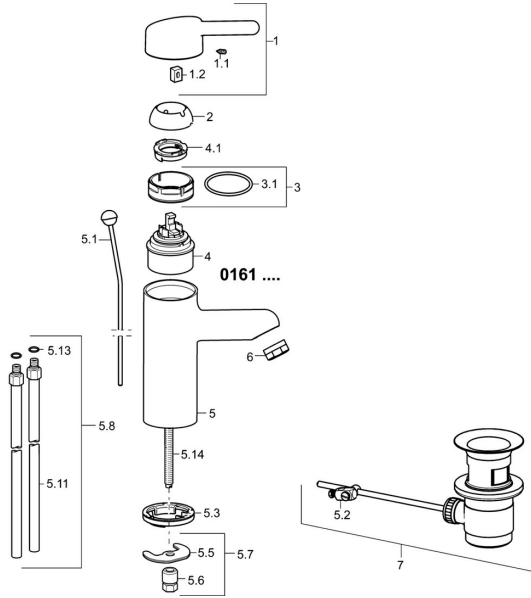

EAN: 4015474266582
static.hansa.com/01642103

Ersatzteile

SP01612103

	Name	Art.-Nr.
1	Langer Hebel, L=149 Chrom	02440005
1	Langer Hebel, L=143 Chrom	02450006
1	Hebel, L=93 mm Chrom	59914072
1.1	Schraube, M5x8, SW2.5	59904755
1.2	Kunststoffadapter	59904778
2	Abdeckkappe Chrom	59914069
3	Spann-Mutter, M50x1, SW45	59914070
3.1	O-Ring, d 46x2	59912470
4	Kartusche, 4,8 Classic	59911437
4.1	Warmwasser Begrenzer	59904759
5.1	Zugstange mit Knopf Chrom	59912505
5.2	Gelenkstück	59904624
5.3	Bodendichtung	59914591
5.5	Befestigungsplatte	59904765
5.6	Schraube, M8x1, SW13	59904766
5.7	Befestigungssatz	59910749
5.8	Installation Anschluss-Paar Chrom	59911791
5.11	Anschlussrohr, L=430, M10x1	59912550
5.13	O-Ring, d 7.65x1.78	59902337
5.14	Befestigungsschraube, M8x1, L=140	59912474
6	Luftsprudler, M24x1 STD PL HC A Laminar (2013-) Chrom	59914054
7	Ablaufgarnitur Chrom	59904620