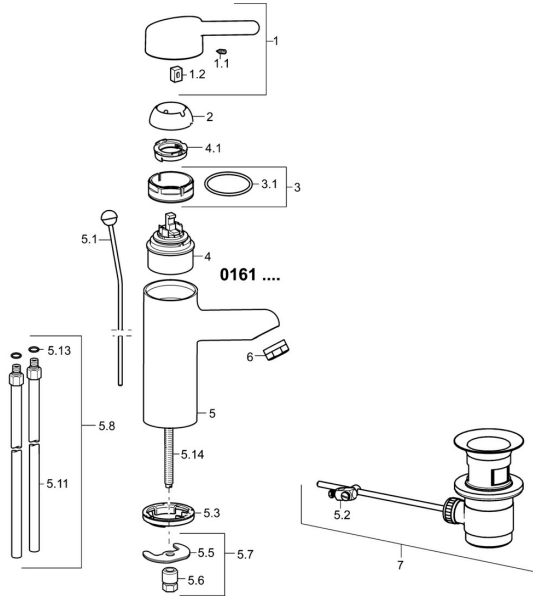

## Reserveonderdelen

### SP01612103

	Naam	Code
1	Lange hendel, L=149 Chroom	02440005
1	Lange hendel, L=143 Chroom	02450006
1	Hendel, L=93 mm Chroom	59914072
1.1	Schroef, M5x8, SW2.5	59904755
1.2	Joint klassiek uitloop	59904778
2	Kap Chroom	59914069
3	Schroefring, M50x1, SW45	59914070
3.1	O-ring, d 46x2	59912470
4	Binnenwerk, 4,8 Classic	59911437
4.1	Hot water limiter	59904759
5.1	Trekstang Chroom	59912505
5.2	Gewrichtstuk	59904624
5.3	Wasser	59914591
5.5	Fixing plate	59904765
5.6	Schroef, M8x1, SW13	59904766
5.7	Bevestigingsset	59910749
5.8	Installation coupling pair Chroom	59911791
5.11	Koppelingsbuisdeel], L=430, M10x1	59912550
5.13	O-ring, d 7.65x1.78	59902337
5.14	Bevestigingsschroeven, M8x1, L=140	59912474
6	Mousseur, M24x1 STD PL HC A Laminar (2013-) Chroom	59914054
7	Wastegarnituur Chroom	59904620