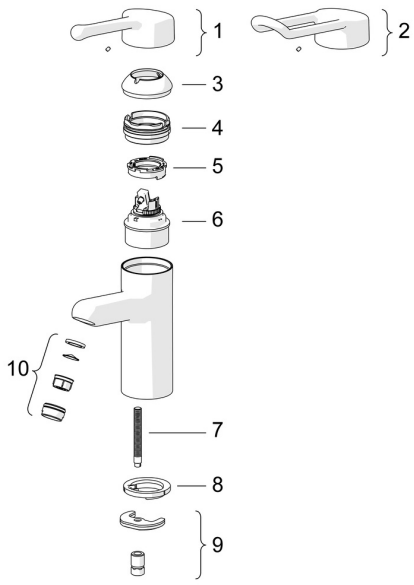

EAN: 4015474267039
static.hansa.com/01622196

Reserveonderdelen

SP01662195

	Naam	Code
01	Lange hendel, L=143 Chroom	02450006
02	Lange hendel, L=149 Chroom	02440005
03	Kap Chroom	59914069
04	Schroefring, M50x1, SW45	59914070
05	Hot water limiter	59904759
06	Binnenwerk, 4.8 Classic	59911437
07	Bevestigingsschroeven, M8x1, L=140	59912474
08	Wasser	59914591
09	Bevestigingsset	59910749
10	Mousseur, M24x1 STD PL HC A Laminar (2013-) Chroom	59914054
N.I.	Snelkoppeling, G1/2 Chroom	04050200
N.I.	Toetreding, G1/2xM14x1 Stopgezet	59914180
N.I.	Muurhaak Wit	59914457
N.I.	Bidetta handdouche Wit	59914458
N.I.	Doucheslang, L=1500 Wit	59914460