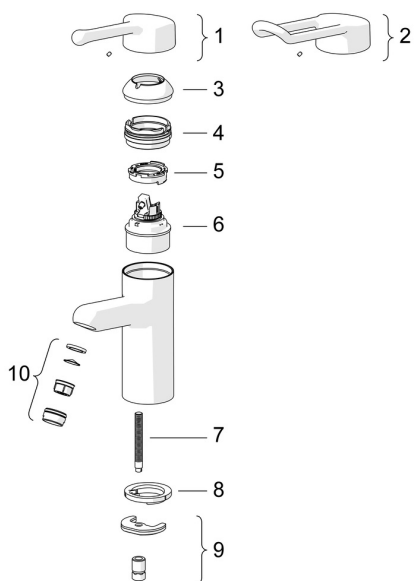

## Náhradné diely

### SP01662195

	Názov	Kód
01	Dlhý páka, L=143 Chróm	02450006
02	Dhý páka, L=149 Chróm	02440005
03	Krytka Chróm	59914069
04	Prítlačná matica, M50x1, SW45	59914070
05	Hot water limiter	59904759
06	Kartuš, 4.8 Classic	59911437
07	Upevňovacia skrutka, M8x1, L=140	59912474
08	Gumové tesnenie	59914591
09	Upevňovací set	59910749
10	Aerator, M24x1 STD PL HC A Laminar (2013-) Chróm	59914054
N.I.	, G1/2 Chróm	04050200
N.I.	Pristúpenie, G1/2xM14x1 <b>Ukončené</b>	59914180
N.I.	Držiak Biela	59914457
N.I.	Bidetta - ručná sprcha Biela	59914458
N.I.	Sprchová hadica, L=1500 Biela	59914460