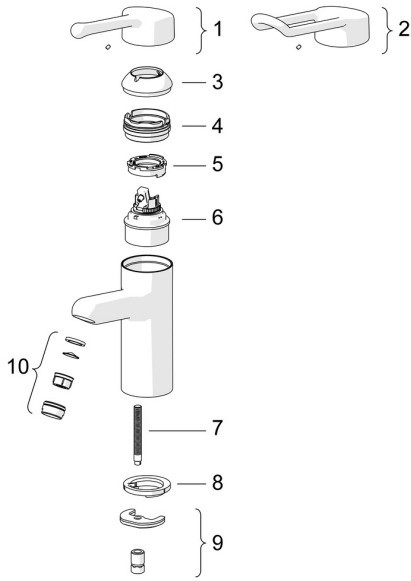

EAN: 4015474267015
static.hansa.com/01622195

Reserveonderdelen

SP01662195

	Naam	Code
01	Lange hendel, L=143 Chrom	02450006
02	Lange hendel, L=149 Chrom	02440005
03	Kap Chrom	59914069
04	Schroefring, M50x1, SW45	59914070
05	Hot water limiter	59904759
06	Binnenwerk, 4.8 Classic	59911437
07	Bevestigingsschroeven, M8x1, L=140	59912474
08	Wasser	59914591
09	Bevestigingsset	59910749
10	Mousseur, M24x1 STD PL HC A Laminar (2013-) Chrom	59914054
N.I.	Snelkoppeling, G1/2 Chrom	04050200
N.I.	Toetreding, G1/2xM14x1 Stopgezet	59914180
N.I.	Muurhaak Wit	59914457
N.I.	Bidetta handdouche Wit	59914458
N.I.	Doucheslang, L=1500 Wit	59914460