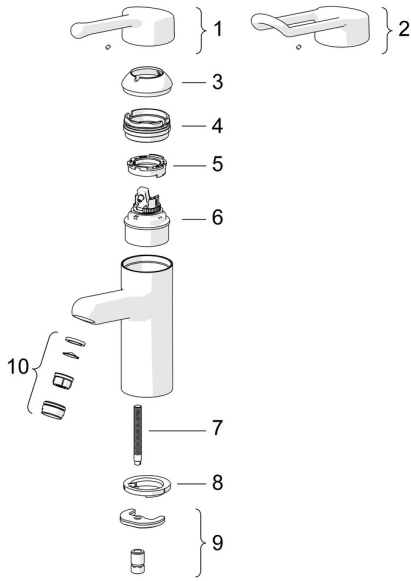

EAN: 4015474267015
static.hansa.com/01622195

Ersatzteile

SP01662195

	Name	Art.-Nr.
01	Langer Hebel, L=143 Chrom	02450006
02	Langer Hebel, L=149 Chrom	02440005
03	Abdeckkappe Chrom	59914069
04	Spann-Mutter, M50x1, SW45	59914070
05	Warmwasser Begrenzer	59904759
06	Kartusche, 4.8 Classic	59911437
07	Befestigungsschraube, M8x1, L=140	59912474
08	Bodendichtung	59914591
09	Befestigungssatz	59910749
10	Luftsprudler, M24x1 STD PL HC A Laminar (2013-) Chrom	59914054
N.I.	Schnellverschluss, G1/2 Chrom	04050200
N.I.	Verbinder, G1/2xM14x1 Ausgelaufen	59914180
N.I.	Wandhalterung Weiss	59914457
N.I.	Handbrause Bidetta Weiss	59914458
N.I.	Brauseschlauch, L=1500 Weiss	59914460