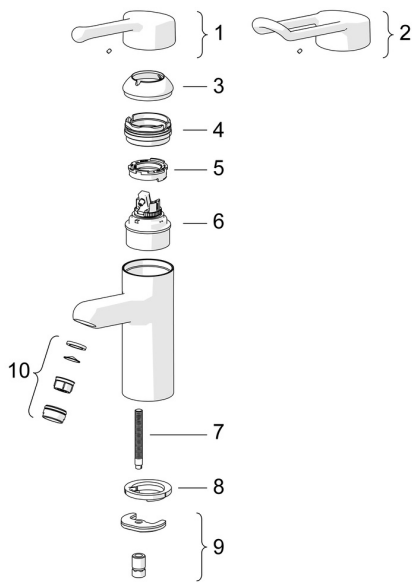

EAN: 4015474267015
static.hansa.com/01622195

Náhradní díly

SP01662195

	Název	Kód
01	Dlouhá páka, L=143 Chrom	02450006
02	Dlouhá páka, L=149 Chrom	02440005
03	Krytka Chrom	59914069
04	Upevňovací matice, M50x1, SW45	59914070
05	Hot water limiter	59904759
06	Kartuše, 4.8 Classic	59911437
07	Upevňovací šroub, M8x1, L=140	59912474
08	Těsnění	59914591
09	Upevňovací set	59910749
10	Aerator, M24x1 STD PL HC A Laminar (2013-) Chrom	59914054
N.I.	Quick-release coupling, G1/2 Chrom	04050200
N.I.	Přistoupení, G1/2xM14x1 Ukončeno	59914180
N.I.	Držák Bílá	59914457
N.I.	Bidetta-ruční sprcha Bílá	59914458
N.I.	Sprchová hadice, L=1500 Bílá	59914460