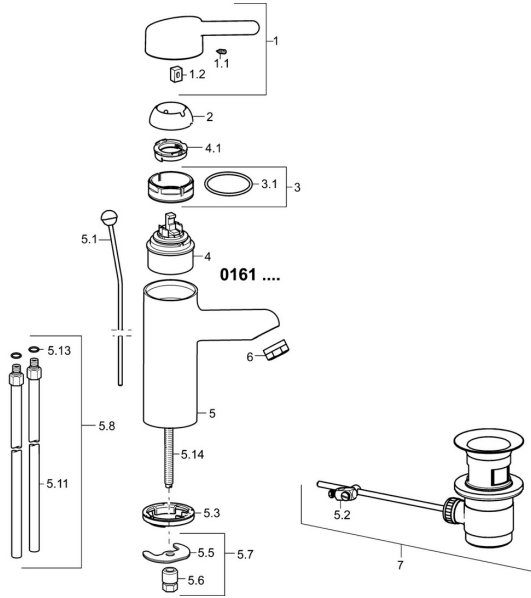

## Reserveonderdelen

### SP01612103

	Naam	Code
1	Lange hendel, L=149 Chroom	02440005
1	Lange hendel, L=143 Chroom	02450006
1	Hendel, L=93 mm Chroom	59914072
1.1	Schroef, M5x8, SW2.5	59904755
1.2	Joint klassiek uitloop	59904778
2	Kap Chroom	59914069
3	Schroefring, M50x1, SW45	59914070
3.1	O-ring, d 46x2	59912470
4	Binnenwerk, 4,8 Classic	59911437
4.1	Hot water limiter	59904759
5.1	Trekstang Chroom	59912505
5.2	Gewrichtstuk	59904624
5.3	Wasser	59914591
5.5	Fixing plate	59904765
5.6	Schroef, M8x1, SW13	59904766
5.7	Bevestigingsset	59910749
5.8	Installation coupling pair Chroom	59911791
5.11	Koppelingsbuisdeel], L=430, M10x1	59912550
5.13	O-ring, d 7.65x1.78	59902337
5.14	Bevestigingsschroeven, M8x1, L=140	59912474
6	Mousseur, M24x1 STD PL HC A Laminar (2013-) Chroom	59914054
7	Wastegarnituur Chroom	59904620