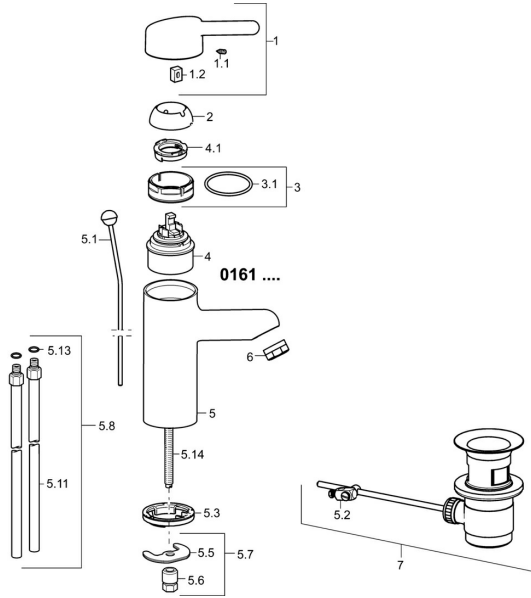

## Ersatzteile

### SP01612103

	Name	Art.-Nr.
1	Langer Hebel, L=149 Chrom	02440005
1	Langer Hebel, L=143 Chrom	02450006
1	Hebel, L=93 mm Chrom	59914072
1.1	Schraube, M5x8, SW2.5	59904755
1.2	Kunststoffadapter	59904778
2	Abdeckkappe Chrom	59914069
3	Spann-Mutter, M50x1, SW45	59914070
3.1	O-Ring, d 46x2	59912470
4	Kartusche, 4,8 Classic	59911437
4.1	Warmwasser Begrenzer	59904759
5.1	Zugstange mit Knopf Chrom	59912505
5.2	Gelenkstück	59904624
5.3	Bodendichtung	59914591
5.5	Befestigungsplatte	59904765
5.6	Schraube, M8x1, SW13	59904766
5.7	Befestigungssatz	59910749
5.8	Installation Anschluss-Paar Chrom	59911791
5.11	Anschlussrohr, L=430, M10x1	59912550
5.13	O-Ring, d 7.65x1.78	59902337
5.14	Befestigungsschraube, M8x1, L=140	59912474
6	Luftsprudler, M24x1 STD PL HC A Laminar (2013-) Chrom	59914054
7	Ablaufgarnitur Chrom	59904620