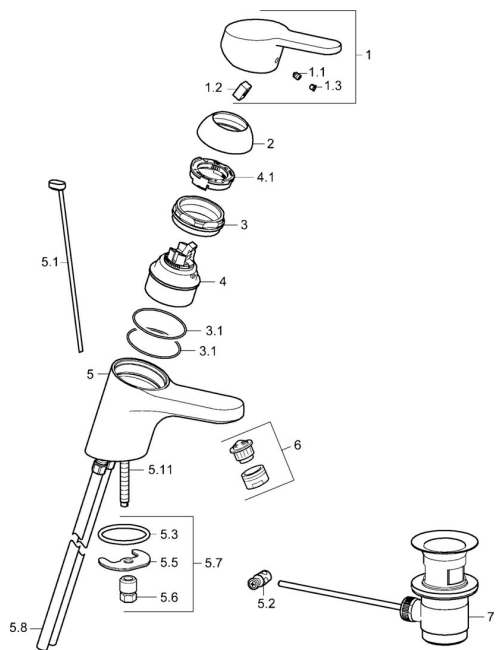

EAN: 4015474135734
static.hansa.com/01602176

Náhradné diely

SP01502173

	Názov	Kód
1	Ovládacia rukoväť, L=110 Chróm Ukončené	01580076
1	Ovládacia rukoväť, L=86 mm Chróm	01580073
1.1	Skrutka, M5x8, SW2,5	59904755
1.2	Klzné puzdro	59904778
1.3	Záslepka Sivá	59912112
2	Krytka Chróm	59913068
2	Krytka Chróm	59906563
3	Skrutka, M50x1, SW45	59913069
3.1	O-krúžok, d 48x2	59913072
4	Kartuš, 4,8 eco	59904601
4.1	Hot water limiter	59904759
5.1	Ovládacie tiahlo Chróm	59913067
5.2	Spojovací diel tiahla	59904624
5.3	O-krúžok, 42x3,5	59904764
5.5		59904765
5.6	Skrutka, M8x1, SW13	59904766
5.7	Upevňovací set	59910749
5.8	Potrubie	59913070
5.11	Upevňovacia skrutka, M8x1, L=140	59912474
6	Aerator, M24x1, 7 l/min (-2013) Ukončené	59912004
6	Aerator, M24x1 STD PL HC A Laminar (2013-) Chróm	59914054
7	Vypúšťací ventil umývadla Chróm	59904620
N.I.	Kľúč, SW45/SW50	59905190