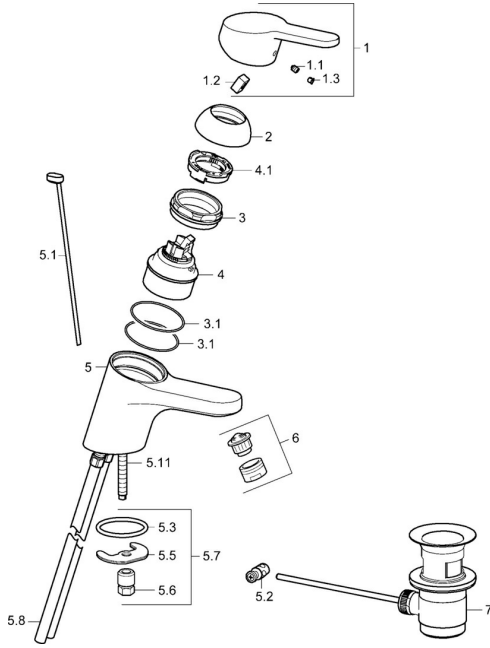

EAN: 4015474135734
static.hansa.com/01602176

Reserveonderdelen

SP01502173

	Naam	Code
1	Hendel, L=110 Chroom Stopgezet	01580076
1	Hendel, L=86 mm Chroom	01580073
1.1	Schroef, M5x8, SW2.5	59904755
1.2	Joint klassiek uitloop	59904778
1.3	Sierdop Grijs	59912112
2	Kap Chroom	59913068
2	Kap Chroom	59906563
3	Schroef, M50x1, SW45	59913069
3.1	O-ring, d 48x2	59913072
4	Binnenwerk, 4,8 eco	59904601
4.1	Hot water limiter	59904759
5.1	Trekstang Chroom	59913067
5.2	Gewrichtstuk	59904624
5.3	O-ring, 42x3.5	59904764
5.5	Fixing plate	59904765
5.6	Schroef, M8x1, SW13	59904766
5.7	Bevestigingsset	59910749
5.8	Pijp	59913070
5.11	Bevestigingsschroeven, M8x1, L=140	59912474
6	Mousseur, M24x1, 7 l/min (-2013) Stopgezet	59912004
6	Mousseur, M24x1 STD PL HC A Laminar (2013-) Chroom	59914054
7	Wastegarnituur Chroom	59904620
N.I.	Sleutel, SW45/SW50	59905190