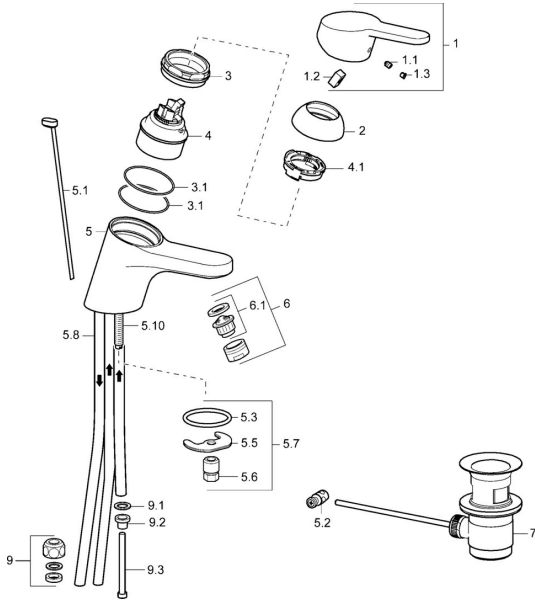

EAN: 4015474160064
static.hansa.com/01571173

Reserveonderdelen

SP01571173

	Naam	Code
1	Hendel, L=86 mm Chrom	01580073
1.1	Schroef, M5x8, SW2.5	59904755
1.2	Joint klassiek uitloop	59904778
1.3	Sierdop Grijs	59912112
2	Kap Chrom	59913068
3	Schroef, M50x1, SW45	59913069
3.1	O-ring, d 48x2	59913072
4	Binnenwerk, 4.8 eco	59904601
4.1	Hot water limiter	59904759
5.1	Trekstang Chrom	59913067
5.2	Gewrichtstuk	59904624
5.3	Dichting, 37x48x3.5	59911422
5.5	Fixing plate	59904765
5.6	Schroef, M8x1, SW13	59904766
5.7	Bevestigingsset	59910749
5.8	Pijp Stopgezet	59913076
5.10	Bevestigingsschroeven, M8x1, L=140	59912474
6	Mousseur, M24x1 A, low pressure Chrom	59902692
6.1	Mousseur, M22/24, ND	59901553
7	Wastegarnituur Chrom	59904620
9	Montage moer	59904969
9.1	Dichting, 14.9x8.5x1	59902352
9.2	Dichting, 10x8	59902272
9.3	Slangen	59902151
N.I.	Sleutel, SW45/SW50	59905190