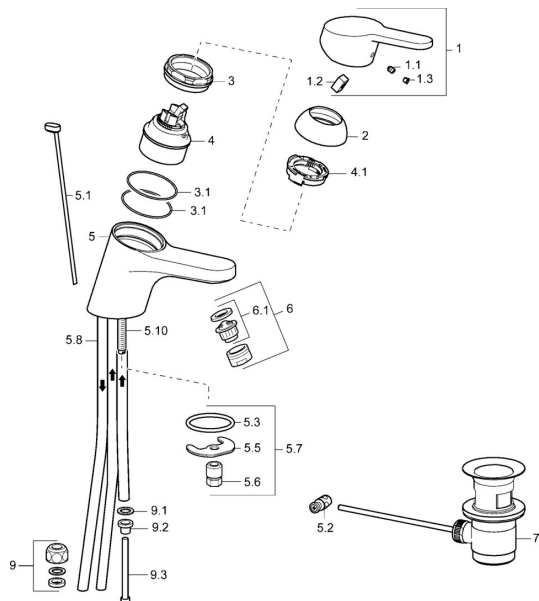

EAN: 4015474160064
static.hansa.com/01571173

Pièces de rechange

SP01571173

	Nom	Code
1	Levier, L=86 mm Chrome	01580073
1.1	Vis, M5x8, SW2.5	59904755
1.2	Kit de joints pour bec	59904778
1.3	Capuchon Gris	59912112
2	Chape Chrome	59913068
3	Vis, M50x1, SW45	59913069
3.1	Joint, d 48x2	59913072
4	Cartouche, 4.8 eco	59904601
4.1	Hot water limiter	59904759
5.1	Tirette de vidage Chrome	59913067
5.2	Joint	59904624
5.3	Joint, 37x48x3.5	59911422
5.5	Fixing plate	59904765
5.6	Vis, M8x1, SW13	59904766
5.7	Ensemble de fixation	59910749
5.8	Tuyau Arrêté	59913076
5.10	Vis, M8x1, L=140	59912474
6	Aérateur, M24x1 A, low pressure Chrome	59902692
6.1	Aérateur, M22/24, ND	59901553
7	Vidage Chrome	59904620
9	Écrou du raccord	59904969
9.1	Set de fixation pour bec, 14.9x8.5x1	59902352
9.2	Set de fixation pour bec, 10x8	59902272
9.3	Tuyau	59902151
N.I.	Clef, SW45/SW50	59905190