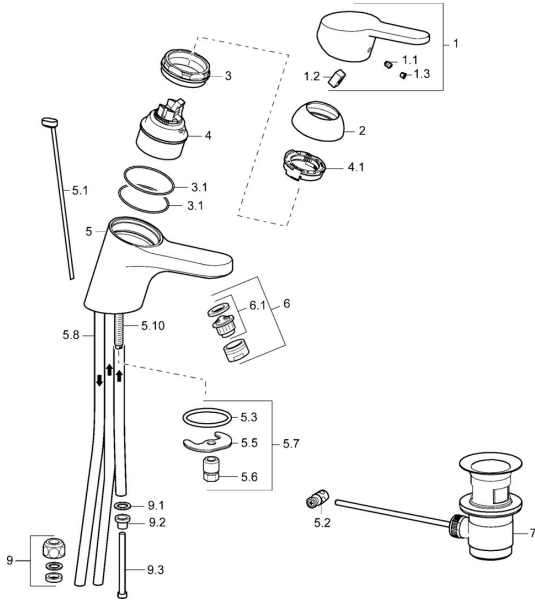

EAN: 4015474160064
static.hansa.com/01571173

Ersatzteile

SP01571173

	Name	Art.-Nr.
1	Hebel, L=86 mm Chrom	01580073
1.1	Schraube, M5x8, SW2.5	59904755
1.2	Kunststoffadapter	59904778
1.3	Dekorkappe Grau	59912112
2	Abdeckkappe Chrom	59913068
3	Schraube, M50x1, SW45	59913069
3.1	O-Ring, d 48x2	59913072
4	Kartusche, 4.8 eco	59904601
4.1	Warmwasser Begrenzer	59904759
5.1	Zugstange mit Knopf Chrom	59913067
5.2	Gelenkstück	59904624
5.3	Dichtung, 37x48x3.5	59911422
5.5	Befestigungsplatte	59904765
5.6	Schraube, M8x1, SW13	59904766
5.7	Befestigungssatz	59910749
5.8	Rohr Ausgelaufen	59913076
5.10	Befestigungsschraube, M8x1, L=140	59912474
6	Luftsprudler, M24x1 A, low pressure Chrom	59902692
6.1	Luftsprudler, M22/24, ND	59901553
7	Ablaufgarnitur Chrom	59904620
9	Überwurfmutter	59904969
9.1	Dichtungskit, 14.9x8.5x1	59902352
9.2	Dichtungskit, 10x8	59902272
9.3	Schlauch	59902151
N.I.	Schlüssel, SW45/SW50	59905190