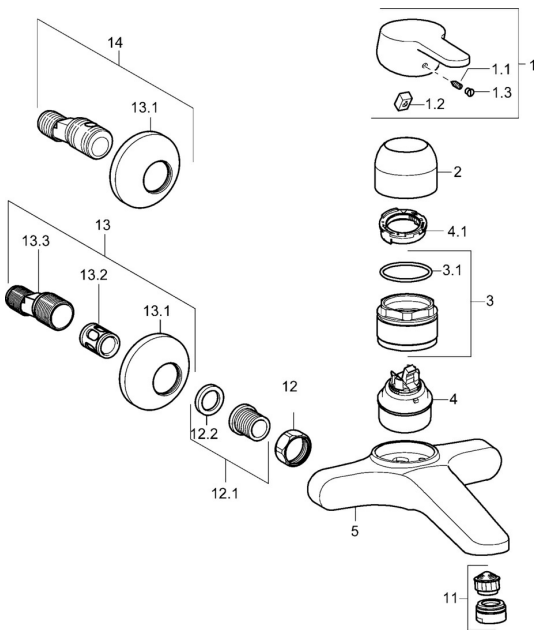

EAN: 4015474137301
static.hansa.com/01566276

Náhradné diely

SP01566173

	Názov	Kód
1	Ovládacia rukoväť, L=110 Chróm Ukončené	01580076
1	Ovládacia rukoväť, L=86 mm Chróm	01580073
1.1	Skrutka, M5x8, SW2.5	59904755
1.2	Klzné puzdro	59904778
1.3	Záslepka Sivá	59912112
2	Krytka Chróm	59911160
3	Prítlačná matica, M52x1, AF45	59911161
3.1	O-krúžok, d 39x2.5 Ukončené	59911162
4	Kartuš, 4,8 eco	59904601
4.1	Hot water limiter	59904759
11	Aerator, M24x1 STD PL HC A Laminar (2013-) Chróm	59914054
11	Aerator, M24x1, 7 l/min (-2013) Ukončené	59912004
12	Pripojovacie matice, G3/4, AF30	59902230
12.1	Seat, G1/2, L, WAF10	59904618
12.2	Tesniaci krúžok, 23.9x15.2x2	59902689
13	Excentrický, G3/4xG1/2 Chróm	59904793
13.1	Kryt príruby Chróm	59904796
13.2	Tlmič	59904792
13.3	Excentrická spojka, G3/4xG1/2, DN15	59910254
14	Etážky s guľovým ventilom a ružicou, G1/2xG3/4 Chróm	59902034
N.I.	Kľúč, SW45/SW50	59905190