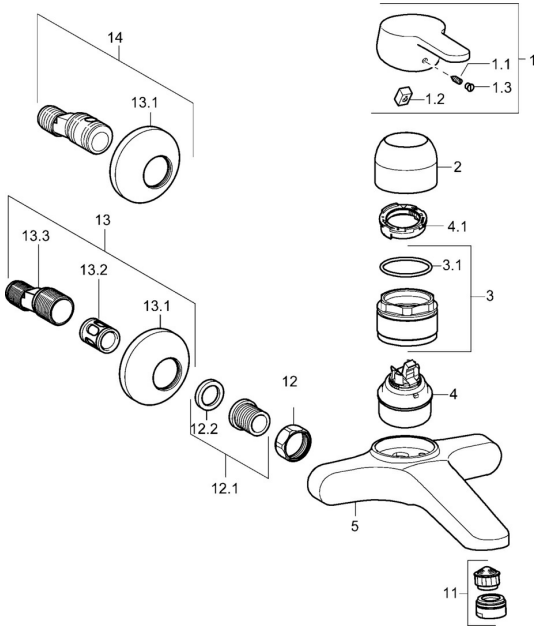

## Reserveonderdelen

### SP01566173

	Naam	Code
1	Hendel, L=110 Chromom <b>Stopgezet</b>	01580076
1	Hendel, L=86 mm Chromom	01580073
1.1	Schroef, M5x8, SW2.5	59904755
1.2	Joint klassiek uitloop	59904778
1.3	Sierdop Grijs	59912112
2	Kap Chromom	59911160
3	Schroefring, M52x1, AF45	59911161
3.1	O-ring, d 39x2.5 <b>Stopgezet</b>	59911162
4	Binnenwerk, 4,8 eco	59904601
4.1	Hot water limiter	59904759
11	Mousseur, M24x1 STD PL HC A Laminar (2013-) Chromom	59914054
11	Mousseur, M24x1, 7 l/min (-2013) <b>Stopgezet</b>	59912004
12	Aansluiting moer, G3/4, AF30	59902230
12.1	Zetel, G1/2, L, WAF10	59904618
12.2	Borgring, 23.9x15.2x2	59902689
13	Excentrieke, G3/4xG1/2 Chromom	59904793
13.1	Afdekplaat Chromom	59904796
13.2	Geluiddemper	59904792
13.3	Excentrieke aansluiting, G3/4xG1/2, DN15	59910254
14	Afsluitb. Eccent. Koppel.+rosace., G1/2xG3/4 Chromom	59902034
N.I.	Sleutel, SW45/SW50	59905190