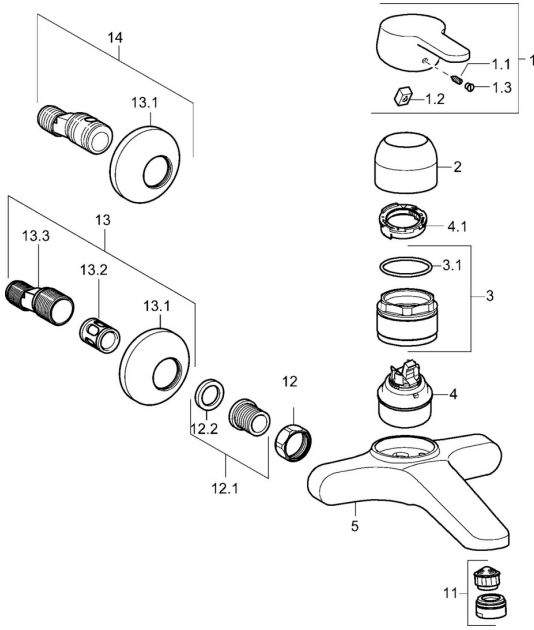

EAN: 4015474137301
static.hansa.com/01566276

Parti di ricambio

SP01566173

	Nome	Codice
1	Leva, L=110 Cromo Fuori produzione	01580076
1	Leva, L=86 mm Cromo	01580073
1.1	Screw, M5x8, SW2.5	59904755
1.2	Adattatore	59904778
1.3	Tappo Grigio	59912112
2	Cappuccio Cromo	59911160
3	Dado di fissaggio, M52x1, AF45	59911161
3.1	O-ring, d 39x2.5 Fuori produzione	59911162
4	Cartuccia, 4,8 eco	59904601
4.1	Hot water limiter	59904759
11	Aeratore, M24x1 STD PL HC A Laminar (2013-) Cromo	59914054
11	Aeratore, M24x1, 7 l/min (-2013) Fuori produzione	59912004
12	Dado di collegamento, G3/4, AF30	59902230
12.1	Seat, G1/2, L, WAF10	59904618
12.2	Anello di tenuta, 23.9x15.2x2	59902689
13	Eccentrico, G3/4xG1/2 Cromo	59904793
13.1	Piastra Cromo	59904796
13.2	Silenziatore	59904792
13.3	Connettore eccentrico, G3/4xG1/2, DN15	59910254
14	Eccentrici con valvola di stop e rosette, G1/2xG3/4 Cromo	59902034
N.I.	Chiave, SW45/SW50	59905190