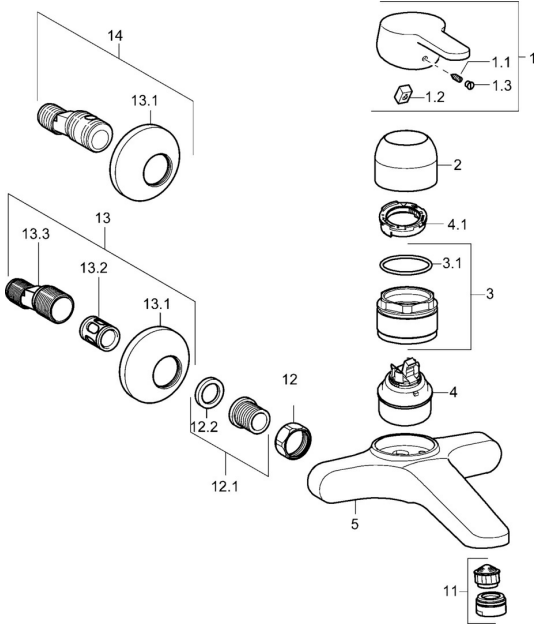

EAN: 4015474137301
static.hansa.com/01566276

Ersatzteile

SP01566173

	Name	Art.-Nr.
1	Hebel, L=110 Chrom Ausgelaufen	01580076
1	Hebel, L=86 mm Chrom	01580073
1.1	Schraube, M5x8, SW2.5	59904755
1.2	Kunststoffadapter	59904778
1.3	Dekorkappe Grau	59912112
2	Abdeckkappe Chrom	59911160
3	Gegenmutter, M52x1, AF45	59911161
3.1	O-Ring, d 39x2.5 Ausgelaufen	59911162
4	Kartusche, 4,8 eco	59904601
4.1	Warmwasser Begrenzer	59904759
11	Luftsprudler, M24x1 STD PL HC A Laminar (2013-) Chrom	59914054
11	Luftsprudler, M24x1, 7 l/min (-2013) Ausgelaufen	59912004
12	Anschlussmutter, G3/4, AF30	59902230
12.1	Sitz, G1/2, L, WAF10	59904618
12.2	Haltering, 23.9x15.2x2	59902689
13	S-Anschluss, G3/4xG1/2 Chrom	59904793
13.1	Rosette Chrom	59904796
13.2	Schalldämpfer	59904792
13.3	Exzenter-Anschluss, G3/4xG1/2, DN15	59910254
14	Excenteranschluss f.Stopventil u. Rosetten, G1/2xG3/4 Chrom	59902034
N.I.	Schlüssel, SW45/SW50	59905190