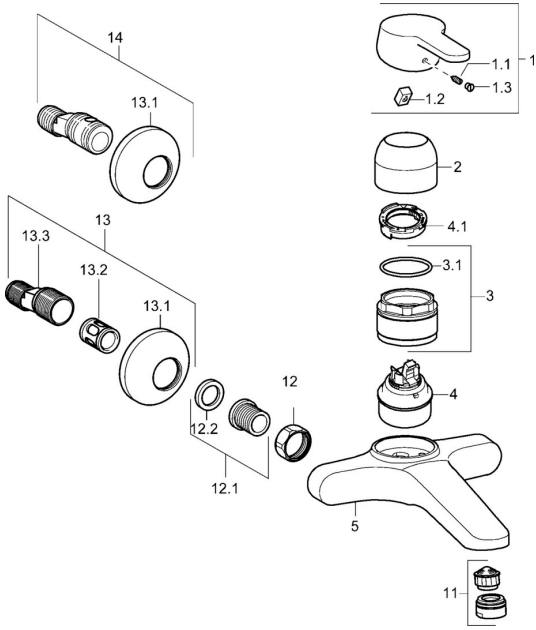

EAN: 4015474135864
static.hansa.com/01566176

Parti di ricambio

SP01566173

	Nome	Codice
1	Leva, L=110 Cromo Fuori produzione	01580076
1	Leva, L=86 mm Cromo	01580073
1.1	Screw, M5x8, SW2.5	59904755
1.2	Adattatore	59904778
1.3	Tappo Grigio	59912112
2	Cappuccio Cromo	59911160
3	Dado di fissaggio, M52x1, AF45	59911161
3.1	O-ring, d 39x2.5 Fuori produzione	59911162
4	Cartuccia, 4,8 eco	59904601
4.1	Hot water limiter	59904759
11	Aeratore, M24x1 STD PL HC A Laminar (2013-) Cromo	59914054
11	Aeratore, M24x1, 7 l/min (-2013) Fuori produzione	59912004
12	Dado di collegamento, G3/4, AF30	59902230
12.1	Seat, G1/2, L, WAF10	59904618
12.2	Anello di tenuta, 23.9x15.2x2	59902689
13	Eccentrico, G3/4xG1/2 Cromo	59904793
13.1	Piastra Cromo	59904796
13.2	Silenziatore	59904792
13.3	Connettore eccentrico, G3/4xG1/2, DN15	59910254
14	Eccentrici con valvola di stop e rosette, G1/2xG3/4 Cromo	59902034
N.I.	Chiave, SW45/SW50	59905190