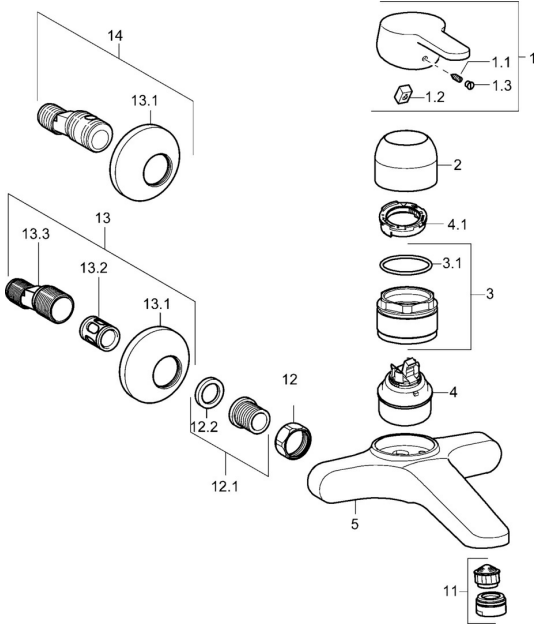

EAN: 4015474135864
static.hansa.com/01566176

Ersatzteile

SP01566173

	Name	Art.-Nr.
1	Hebel, L=110 Chrom Ausgelaufen	01580076
1	Hebel, L=86 mm Chrom	01580073
1.1	Schraube, M5x8, SW2.5	59904755
1.2	Kunststoffadapter	59904778
1.3	Dekorkappe Grau	59912112
2	Abdeckkappe Chrom	59911160
3	Gegenmutter, M52x1, AF45	59911161
3.1	O-Ring, d 39x2.5 Ausgelaufen	59911162
4	Kartusche, 4,8 eco	59904601
4.1	Warmwasser Begrenzer	59904759
11	Luftsprudler, M24x1 STD PL HC A Laminar (2013-) Chrom	59914054
11	Luftsprudler, M24x1, 7 l/min (-2013) Ausgelaufen	59912004
12	Anschlussmutter, G3/4, AF30	59902230
12.1	Sitz, G1/2, L, WAF10	59904618
12.2	Haltering, 23.9x15.2x2	59902689
13	S-Anschluss, G3/4xG1/2 Chrom	59904793
13.1	Rosette Chrom	59904796
13.2	Schalldämpfer	59904792
13.3	Exzenter-Anschluss, G3/4xG1/2, DN15	59910254
14	Excenteranschluss f.Stopventil u. Rosetten, G1/2xG3/4 Chrom	59902034
N.I.	Schlüssel, SW45/SW50	59905190