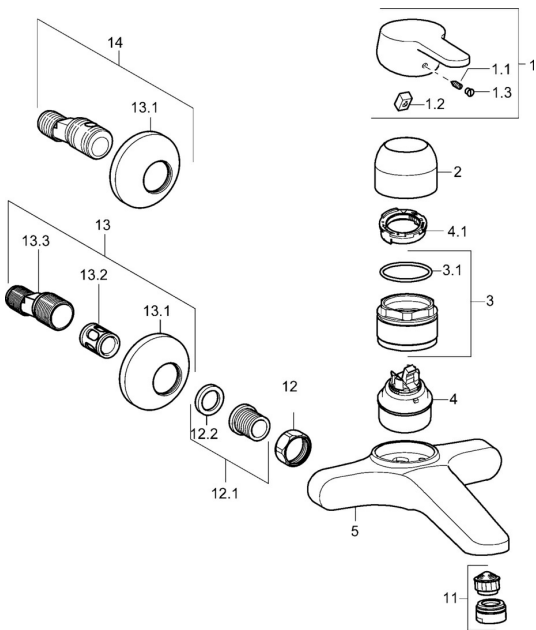

EAN: 4015474135864
static.hansa.com/01566176

Náhradní díly

SP01566173

	Název	Kód
1	Páka, L=110 Chrom Ukončeno	01580076
1	Páka, L=86 mm Chrom	01580073
1.1	Šroub, M5x8, SW2.5	59904755
1.2	Kluzné pouzdro (osazené)	59904778
1.3	Záslepka Šedá	59912112
2	Krytka Chrom	59911160
3	Upevňovací matice, M52x1, AF45	59911161
3.1	O-kroužek, d 39x2.5 Ukončeno	59911162
4	Kartuše, 4,8 eco	59904601
4.1	Hot water limiter	59904759
11	Aerator, M24x1 STD PL HC A Laminar (2013-) Chrom	59914054
11	Aerator, M24x1, 7 l/min (-2013) Ukončeno	59912004
12	Připojovací matice, G3/4, AF30	59902230
12.1	Seat, G1/2, L, WAF10	59904618
12.2	Těsnící kroužek, 23.9x15.2x2	59902689
13	Excentrický, G3/4xG1/2 Chrom	59904793
13.1	Kryt příruby Chrom	59904796
13.2	Tlumič	59904792
13.3	Excentrická spojka, G3/4xG1/2, DN15	59910254
14	Etážky s kulovým ventilem a růžicí, G1/2xG3/4 Chrom	59902034
N.I.	Klíč, SW45/SW50	59905190