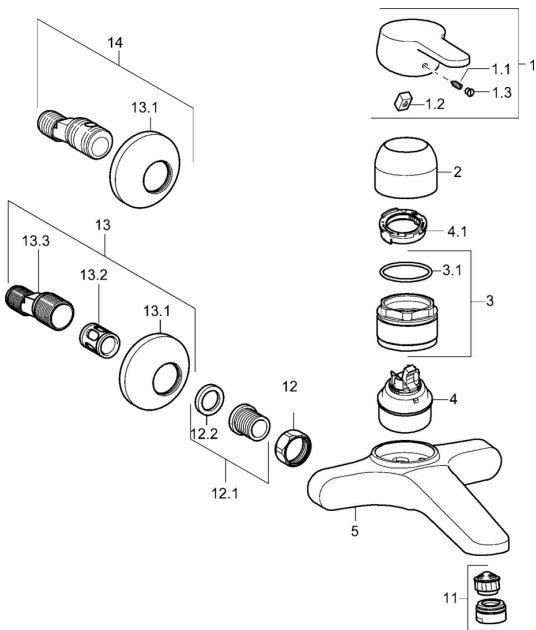

EAN: 4015474135857
static.hansa.com/01566173

Parti di ricambio

SP01566173

	Nome	Codice
1	Leva, L=110 Cromo Fuori produzione	01580076
1	Leva, L=86 mm Cromo	01580073
1.1	Screw, M5x8, SW2.5	59904755
1.2	Adattatore	59904778
1.3	Tappo Grigio	59912112
2	Cappuccio Cromo	59911160
3	Dado di fissaggio, M52x1, AF45	59911161
3.1	O-ring, d 39x2.5 Fuori produzione	59911162
4	Cartuccia, 4,8 eco	59904601
4.1	Hot water limiter	59904759
11	Aeratore, M24x1 STD PL HC A Laminar (2013-) Cromo	59914054
11	Aeratore, M24x1, 7 l/min (-2013) Fuori produzione	59912004
12	Dado di collegamento, G3/4, AF30	59902230
12.1	Seat, G1/2, L, WAF10	59904618
12.2	Anello di tenuta, 23.9x15.2x2	59902689
13	Eccentrico, G3/4xG1/2 Cromo	59904793
13.1	Piastra Cromo	59904796
13.2	Silenziatore	59904792
13.3	Connettore eccentrico, G3/4xG1/2, DN15	59910254
14	Eccentrici con valvola di stop e rosette, G1/2xG3/4 Cromo	59902034
N.I.	Chiave, SW45/SW50	59905190