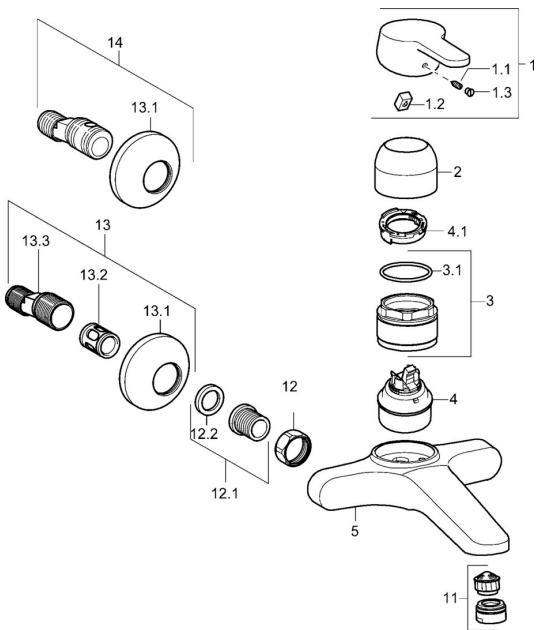

## Náhradní díly

### SP01566173

	Název	Kód
1	Páka, L=110 Chrom <b>Ukončeno</b>	01580076
1	Páka, L=86 mm Chrom	01580073
1.1	Šroub, M5x8, SW2.5	59904755
1.2	Kluzné pouzdro (osazené)	59904778
1.3	Záslepka Šedá	59912112
2	Krytka Chrom	59911160
3	Upevňovací matice, M52x1, AF45	59911161
3.1	O-kroužek, d 39x2.5 <b>Ukončeno</b>	59911162
4	Kartuše, 4,8 eco	59904601
4.1	Hot water limiter	59904759
11	Aerator, M24x1 STD PL HC A Laminar (2013-) Chrom	59914054
11	Aerator, M24x1, 7 l/min (-2013) <b>Ukončeno</b>	59912004
12	Připojovací matice, G3/4, AF30	59902230
12.1	Seat, G1/2, L, WAF10	59904618
12.2	Těsnící kroužek, 23.9x15.2x2	59902689
13	Excentrický, G3/4xG1/2 Chrom	59904793
13.1	Kryt příruby Chrom	59904796
13.2	Tlumič	59904792
13.3	Excentrická spojka, G3/4xG1/2, DN15	59910254
14	Etážky s kulovým ventilem a růžicí, G1/2xG3/4 Chrom	59902034
N.I.	Klíč, SW45/SW50	59905190