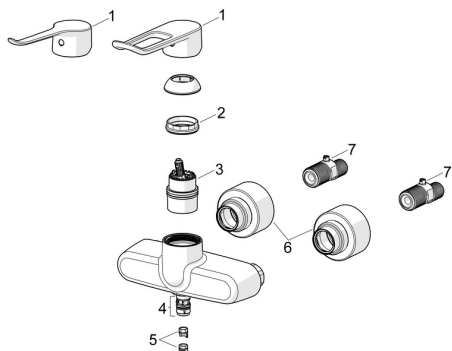

EAN: 4057304020490
static.hansa.com/01556279

Náhradné diely

SP01556269

	Názov	Kód
01	Dlhý páka, L=140 Chróm	45240003
01	Dlhý páka, L=162 Chróm	59914716
02	Prítláčná matica, M42x1.5, SW 38	59914128
03	Kartuš	59914665
04	Tesnenie výtokového ramena Chróm	59914720
05	Obmedzovač, 60°/0°	59914264
05	Obmedzovač, 120°	59914728
06	Sada krycích ružíc (2 ks) Chróm	290014
07	Excentrický	59914082
N.I.	Tesnenie s filtrom, G3/4	59911076