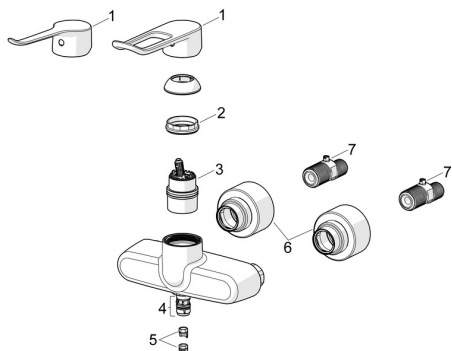

EAN: 4057304020490  
[static.hansa.com/01556279](https://static.hansa.com/01556279)

**Reserveonderdelen**
**SP01556269**

	<b>Naam</b>	<b>Code</b>
01	Lange hendel, L=140 Chroom	45240003
01	Lange hendel, L=162 Chroom	59914716
02	Schroefring, M42x1,5, SW 38	59914128
03	Binnenwerk	59914665
04	Dichting uitloop Chroom	59914720
05	Begrenzer, 60° / 0°	59914264
05	Temperatuurbegrenzer, 120°	59914728
06	Opbouwdeel Chroom	290014
07	Excentrieke	59914082
N.I.	Filter dichting, G3/4	59911076