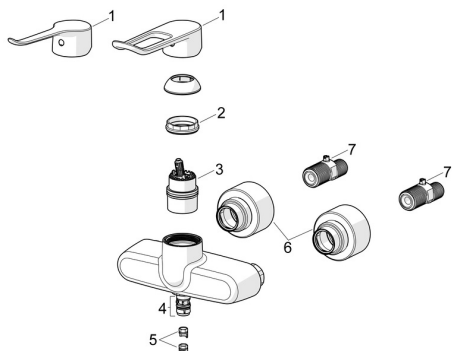

EAN: 4057304020490

static.hansa.com/01556279
Parti di ricambio
SP01556269

	Nome	Codice
01	Leva lunga, L=140 Cromo	45240003
01	Leva lunga, L=162 Cromo	59914716
02	Dado di fissaggio, M42x1,5, SW 38	59914128
03	Cartuccia	59914665
04	Kit guarnizioni per bocca Cromo	59914720
05	Vite per bloccaggio bocca, 60° / 0°	59914264
05	Pezzi di bloccaggio, 120°	59914728
06	Cover flange pair Cromo	290014
07	Eccentrico	59914082
N.I.	Guarnizione di filtro, G3/4	59911076