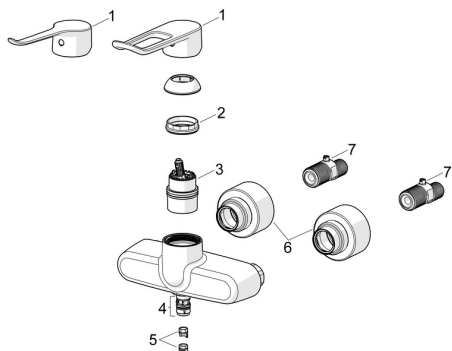

EAN: 4057304020490
static.hansa.com/01556279

Pièces de rechange

SP01556269

	Nom	Code
01	Levier long, L=140 Chrome	45240003
01	Levier long, L=162 Chrome	59914716
02	Écrou de maintien, M42x1,5, SW 38	59914128
03	Cartouche	59914665
04	Kit de joint pour bec Chrome	59914720
05	Limiteur de rotation pour bec, 60°/0°	59914264
05	Limiteur, 120°	59914728
06	Rosaces la paire Chrome	290014
07	Excentrique	59914082
N.I.	Joint filtre, G3/4	59911076