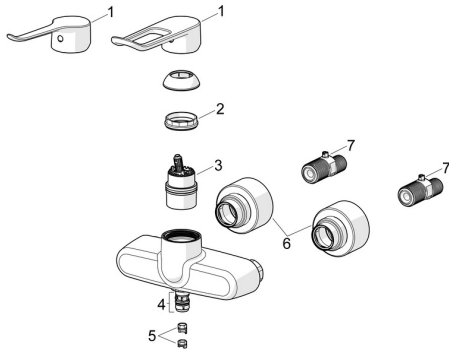

EAN: 4057304020490
static.hansa.com/01556279

Ersatzteile

SP01556269

	Name	Art.-Nr.
01	Langer Hebel, L=140 Chrom	45240003
01	Langer Hebel, L=162 Chrom	59914716
02	Spann-Mutter, M42x1,5, SW 38	59914128
03	Kartusche	59914665
04	Auslaufdichtung Chrom	59914720
05	Begrenzer für Schwenkauslauf, 60° / 0°	59914264
05	Begrenzer, 120°	59914728
06	Rosetten (2 Stück) Chrom	290014
07	S-Anschluss	59914082
N.I.	Schmutzfilter, G3/4	59911076