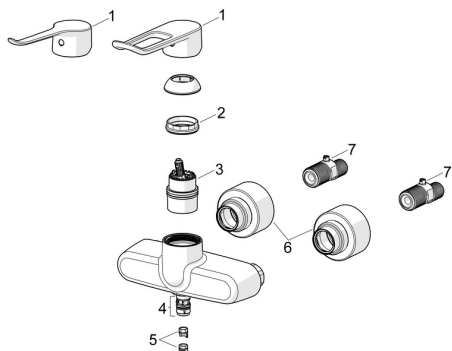

EAN: 4057304020490
static.hansa.com/01556279

Náhradní díly

SP01556269

	Název	Kód
01	Dlouhá páka, L=140 Chrom	45240003
01	Dlouhá páka, L=162 Chrom	59914716
02	Upevňovací matice, M42x1.5, SW 38	59914128
03	Kartuše	59914665
04	Těsnění výtokového ramene Chrom	59914720
05	Omezovač, 60° / 0°	59914264
05	Omezovač, 120°	59914728
06	Krycí díl Chrom	290014
07	Excentrický	59914082
N.I.	Těsnění s filtrem, G3/4	59911076