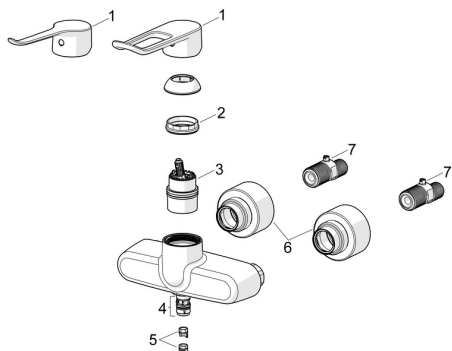

EAN: 4057304020506
static.hansa.com/01556269

Náhradné diely

SP01556269

	Názov	Kód
01	Dlhý páka, L=140 Chróm	45240003
01	Dlhý páka, L=162 Chróm	59914716
02	Prílačná matica, M42x1.5, SW 38	59914128
03	Kartuš	59914665
04	Tesnenie výtokového ramena Chróm	59914720
05	Obmedzovač, 60°/0°	59914264
05	Obmedzovač, 120°	59914728
06	Sada krycích ružíc (2 ks) Chróm	290014
07	Excentrický	59914082
N.I.	Tesnenie s filtrom, G3/4	59911076