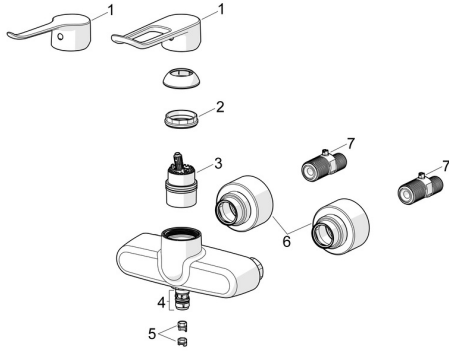

EAN: 4057304020506
static.hansa.com/01556269

Reserveonderdelen

SP01556269

	Naam	Code
01	Lange hendel, L=140 Chroom	45240003
01	Lange hendel, L=162 Chroom	59914716
02	Schroefring, M42x1,5, SW 38	59914128
03	Binnenwerk	59914665
04	Dichting uitloop Chroom	59914720
05	Begrenzer, 60° / 0°	59914264
05	Temperatuurbegrenzer, 120°	59914728
06	Opbouwdeel Chroom	290014
07	Excentrieke	59914082
N.I.	Filter dichting, G3/4	59911076