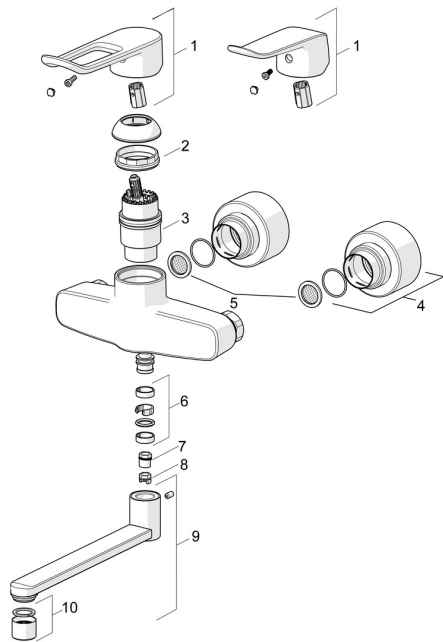

EAN: 4057304012617
static.hansa.com/01546286

Náhradné diely

SP01536286

	Názov	Kód
01	Dlhý páka, L=162 Chróm	59914716
01	Ovládacia rukoväť, L=136 Chróm	59914719
02	Prítláčná matica, M42x1,5, SW 38	59914128
03	Kartuš, 4.0 Classic	59914129
04	Kryt príruby Chróm	59914717
05	Tesnenie s filtrom, G3/4	59911076
06	Tesnenie výtokového ramena Chróm	59914720
07	Obmedzovač, 120°	59914728
08	Obmedzovač, 60° / 0°	59914264
09	Výtokové rameno, L=100 Chróm	59914658
09	Výtokové rameno, L=200 Chróm	59914659
09	Výtokové rameno, L=300 Chróm	59914660
10	Aerator, M22x1 STD PL HC A Laminar Chróm	1003610V