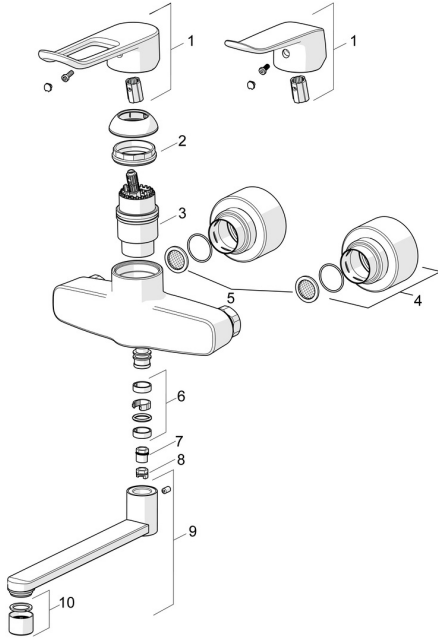

EAN: 4057304012617
static.hansa.com/01546286

Ersatzteile

SP01536286

	Name	Art.-Nr.
01	Langer Hebel, L=162 Chrom	59914716
01	Hebel, L=136 Chrom	59914719
02	Spann-Mutter, M42x1,5, SW 38	59914128
03	Kartusche, 4.0 Classic	59914129
04	Rosette Chrom	59914717
05	Schmutzfilter, G3/4	59911076
06	Auslaufdichtung Chrom	59914720
07	Begrenzer, 120°	59914728
08	Begrenzer für Schwenkauslauf, 60°/0°	59914264
09	Auslauf, L=100 Chrom	59914658
09	Auslauf, L=200 Chrom	59914659
09	Auslauf, L=300 Chrom	59914660
10	Luftsprudler, M22x1 STD PL HC A Laminar Chrom	1003610V