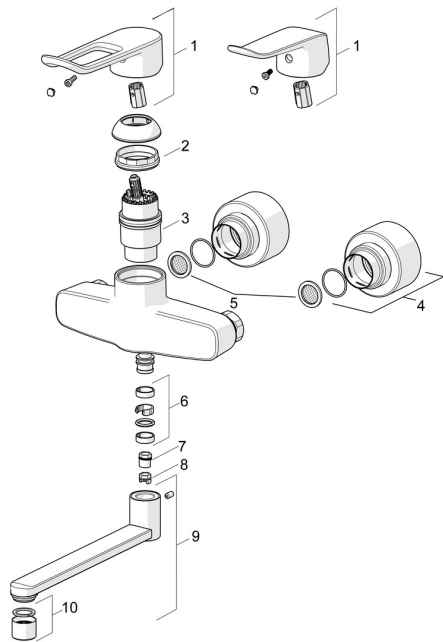

EAN: 4057304013133
static.hansa.com/01546283

Pièces de rechange

SP01536286

	Nom	Code
01	Levier long, L=162 Chrome	59914716
01	Levier, L=136 Chrome	59914719
02	Écrou de maintien, M42x1.5, SW 38	59914128
03	Cartouche, 4.0 Classic	59914129
04	Rosaces la paire Chrome	290014
05	Joint filtre, G3/4	59911076
06	Kit de joint pour bec Chrome	59914720
07	Limiteur, 120°	59914728
08	Limiteur de rotation pour bec, 60°/0°	59914264
09	Bec, L=100 Chrome	290016
09	Bec, L=200 Chrome	290017
09	Bec, L=300 Chrome	290018
10	Aérateur, M22x1 STD PL HC A Laminar Chrome	1003610V