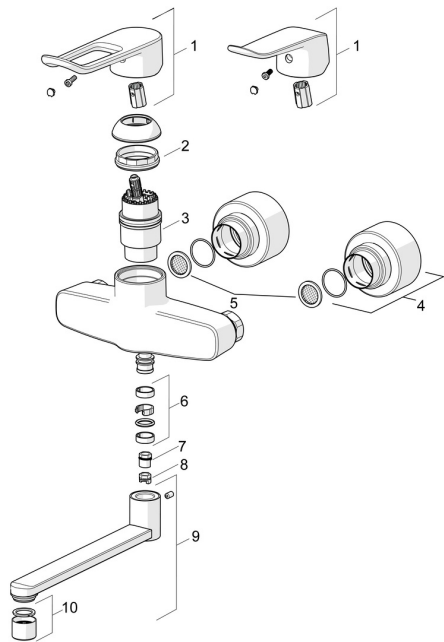

EAN: 4057304013133
static.hansa.com/01546283

Ersatzteile

SP01536286

	Name	Art.-Nr.
01	Langer Hebel, L=162 Chrom	59914716
01	Hebel, L=136 Chrom	59914719
02	Spann-Mutter, M42x1,5, SW 38	59914128
03	Kartusche, 4.0 Classic	59914129
04	Rosetten (2 Stück) Chrom	290014
05	Schmutzfilter, G3/4	59911076
06	Auslaufdichtung Chrom	59914720
07	Begrenzer, 120°	59914728
08	Begrenzer für Schwenkauslauf, 60°/0°	59914264
09	Auslauf, L=100 Chrom	290016
09	Auslauf, L=200 Chrom	290017
09	Auslauf, L=300 Chrom	290018
10	Luftsprudler, M22x1 STD PL HC A Laminar Chrom	1003610V