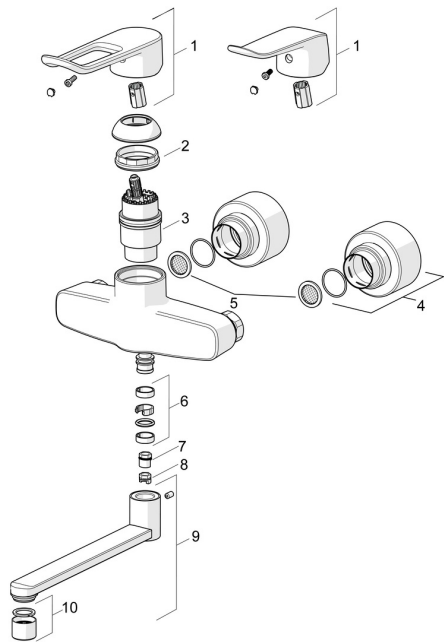

EAN: 4057304013133
static.hansa.com/01546283

Náhradní díly

SP01536286

	Název	Kód
01	Dlouhá páka, L=162 Chrom	59914716
01	Páka, L=136 Chrom	59914719
02	Upevňovací matice, M42x1.5, SW 38	59914128
03	Kartuše, 4.0 Classic	59914129
04	Krycí díl Chrom	290014
05	Těsnění s filtrem, G3/4	59911076
06	Těsnění výtokového ramene Chrom	59914720
07	Omezovač, 120°	59914728
08	Omezovač, 60°/0°	59914264
09	Výtokové rameno, L=100 Chrom	290016
09	Výtokové rameno, L=200 Chrom	290017
09	Výtokové rameno, L=300 Chrom	290018
10	Aerator, M22x1 STD PL HC A Laminar Chrom	1003610V