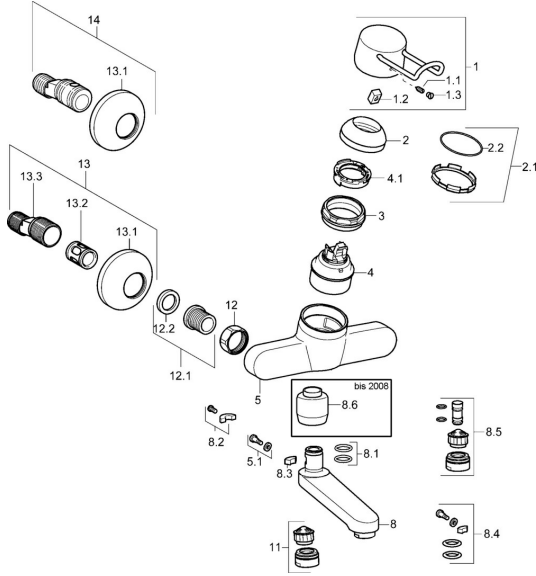

EAN: 4015474137295
static.hansa.com/01546276

Reserveonderdelen

SP01526176

	Naam	Code
1	Handel, L=110 Chromo Stopgezet	01580076
1.1	Schroef, M5x8, SW2.5	59904755
1.2	Joint klassiek uitloop	59904778
1.3	Sierdop Grijs	59912112
2	Kap Chromo	59906563
2.1	Clamping ring	59913073
2.2	O-ring, d 46x2	59912470
3	Schroef, M50x1, SW45	59913069
4	Binnenwerk, 4,8 eco	59904601
4.1	Hot water limiter	59904759
5.1	Bevestigingsschroeven, M6x12, AF2.5	59904804
8	Uitloop, L=170 Chromo	59911183
8	Uitloop, L=96 Chromo	59910419
8	Uitloop, L=235 Chromo	59910417
8	Uitloop, L=235 (2019-) Chromo	59914767
8	Uitloop, L=96 (2019-) Chromo	59914765
8	Uitloop, L=170 (2019-) Chromo	59914766
8	Uitloop, L=116 Chromo Stopgezet	59912048
8	Uitloop, L=145 Chromo	59911380
8.1	O-ring, d 15x2.5	59910423
8.2	Temperatuurbegrenzer	59910421
8.3	Temperatuurbegrenzer	59910422
8.4	Onderhoud set	59912230
8.5	Emptying valve	59912483
8.6	Adapter, M18x1 Stopgezet	59913074
11	Mousseur, M24x1 STD PL HC A Laminar (2013-) Chromo	59914054
11	Mousseur, M24x1, 7 l/min (-2013) Stopgezet	59912004
12	Aansluiting moer, G3/4, AF30	59902230
12.1	Zetel, G1/2, L, WAF10	59904618
12.2	Borgring, 23.9x15.2x2	59902689
13	Excentrieke, G3/4xG1/2 Chromo	59904793
13.1	Afdekplaat Chromo	59904796
13.2	Geluiddemper	59904792
13.3	Excentrieke aansluiting, G3/4xG1/2, DN15	59910254
14	Afsluitb. Eccent. Koppel.+rosace., G1/2xG3/4 Chromo	59902034
N.I.	Schroef, M6x10, 2,5	59911435
N.I.	Sleutel, SW45/SW50	59905190