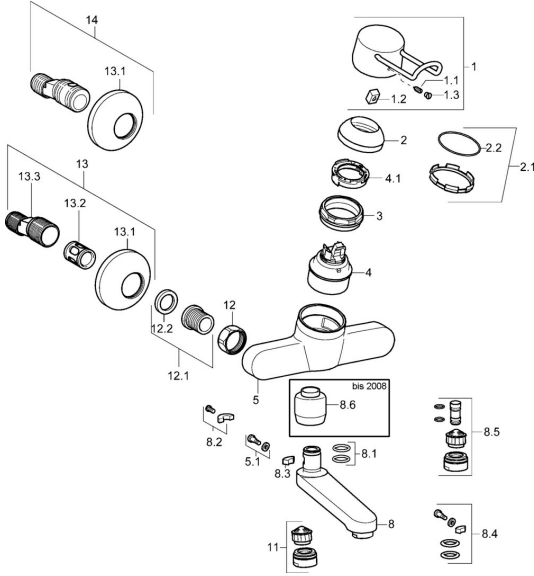

EAN: 4015474137295
static.hansa.com/01546276

Parti di ricambio

SP01526176

	Nome	Codice
1	Leva, L=110 Cromo Fuori produzione	01580076
1.1	Screw, M5x8, SW2.5	59904755
1.2	Adattatore	59904778
1.3	Tappo Grigio	59912112
2	Cappuccio Cromo	59906563
2.1	Clamping ring	59913073
2.2	O-ring, d 46x2	59912470
3	Screw, M50x1, SW45	59913069
4	Cartuccia, 4,8 eco	59904601
4.1	Hot water limiter	59904759
5.1	Viti di fissaggio, M6x12, AF2.5	59904804
8	Bocca, L=170 Cromo	59911183
8	Bocca, L=96 Cromo	59910419
8	Bocca, L=235 Cromo	59910417
8	Bocca, L=235 (2019-) Cromo	59914767
8	Bocca, L=96 (2019-) Cromo	59914765
8	Bocca, L=170 (2019-) Cromo	59914766
8	Bocca, L=116 Cromo Fuori produzione	59912048
8	Bocca, L=145 Cromo	59911380
8.1	O-ring, d 15x2.5	59910423
8.2	Pezzi di bloccaggio	59910421
8.3	Pezzi di bloccaggio	59910422
8.4	Set di manutenzione	59912230
8.5	Emptying valve	59912483
8.6	Adapter, M18x1 Fuori produzione	59913074
11	Aeratore, M24x1 STD PL HC A Laminar (2013-) Cromo	59914054
11	Aeratore, M24x1, 7 l/min (-2013) Fuori produzione	59912004
12	Dado di collegamento, G3/4, AF30	59902230
12.1	Seat, G1/2, L, WAF10	59904618
12.2	Anello di tenuta, 23.9x15.2x2	59902689
13	Eccentrico, G3/4xG1/2 Cromo	59904793
13.1	Piastra Cromo	59904796
13.2	Silenziatore	59904792
13.3	Connettore eccentrico, G3/4xG1/2, DN15	59910254
14	Eccentrici con valvola di stop e rosette, G1/2xG3/4 Cromo	59902034
N.I.	Screw, M6x10, 2,5	59911435
N.I.	Chiave, SW45/SW50	59905190