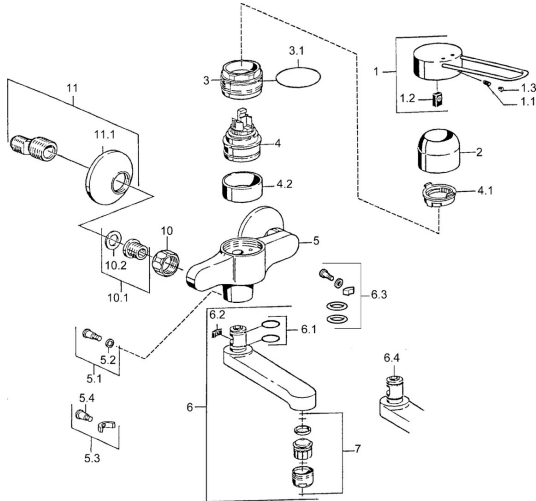

## Náhradné diely

### SP01526106

	Názov	Kód
1	Ovládacia rukoväť Chróm <b>Ukončené</b>	599015806
1.1	Skrutka, M5x8, SW2.5	59904755
1.2	Klzné puzdro	59904778
2	Krytka Chróm	59911160
3	Prítlačná matica, M52x1, AF45	59911161
3.1	O-kružok, d 39x2.5 <b>Ukončené</b>	59911162
4	Kartuš, 4.8 eco	59904601
4.1	Hot water limiter	59904759
4.2	Spacer sleeve <b>Ukončené</b>	59905871
5.1	Upevňovacia skrutka, M6x12, AF2.5	59904804
5.3	Obmedzovač	59910421
5.4	Skrutka, M6x10, 2,5	59911435
6	Výtokové rameno, L=116 Chróm <b>Ukončené</b>	59912048
6	Výtokové rameno, L=191 Chróm <b>Ukončené</b>	59912049
7	Aerator, M24x1, 7 l/min (-2013) <b>Ukončené</b>	59912004
10	Pripojovacie matice, G3/4, AF30	59902230
10.1	Seat, G1/2, L, WAF10	59904618
11	Excentrický, G3/4xG1/2 Chróm	59904793
11.1	Kryt príruby Chróm	59904796